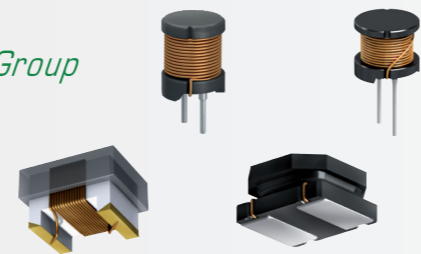

Fastron GmbH Germany

- → CÍVKY
- → INDUKČNOSTI